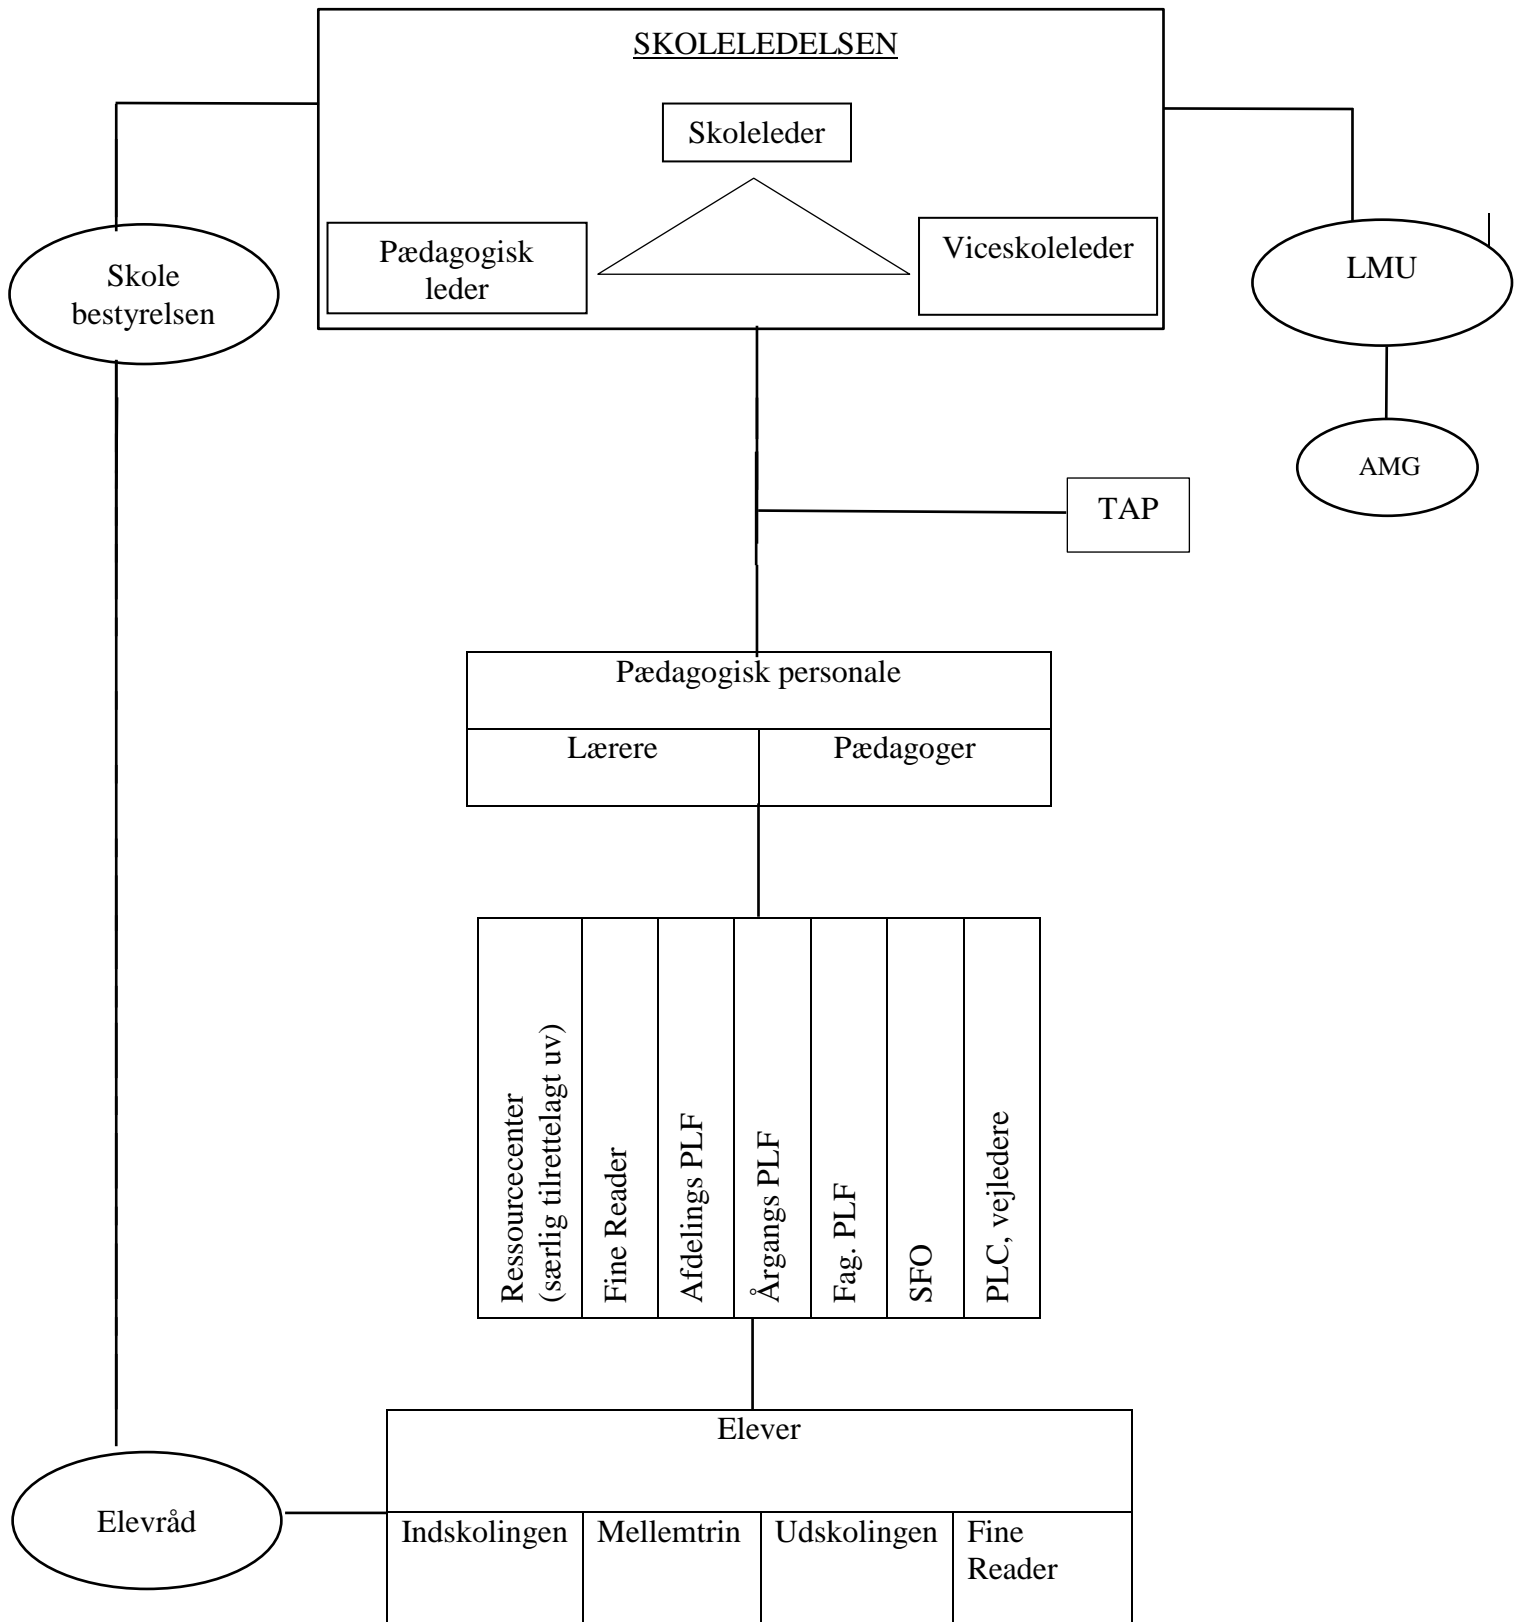

**ORGANISATIONSDIAGRAM – ØSTBIRK SKOLE**

Forkortelser:

LMU=lokalt medudvalg

AMG=arbejdsmiljøgruppe

PLF=professionelt læringsfællesskab

TAP=teknisk administrativt personale